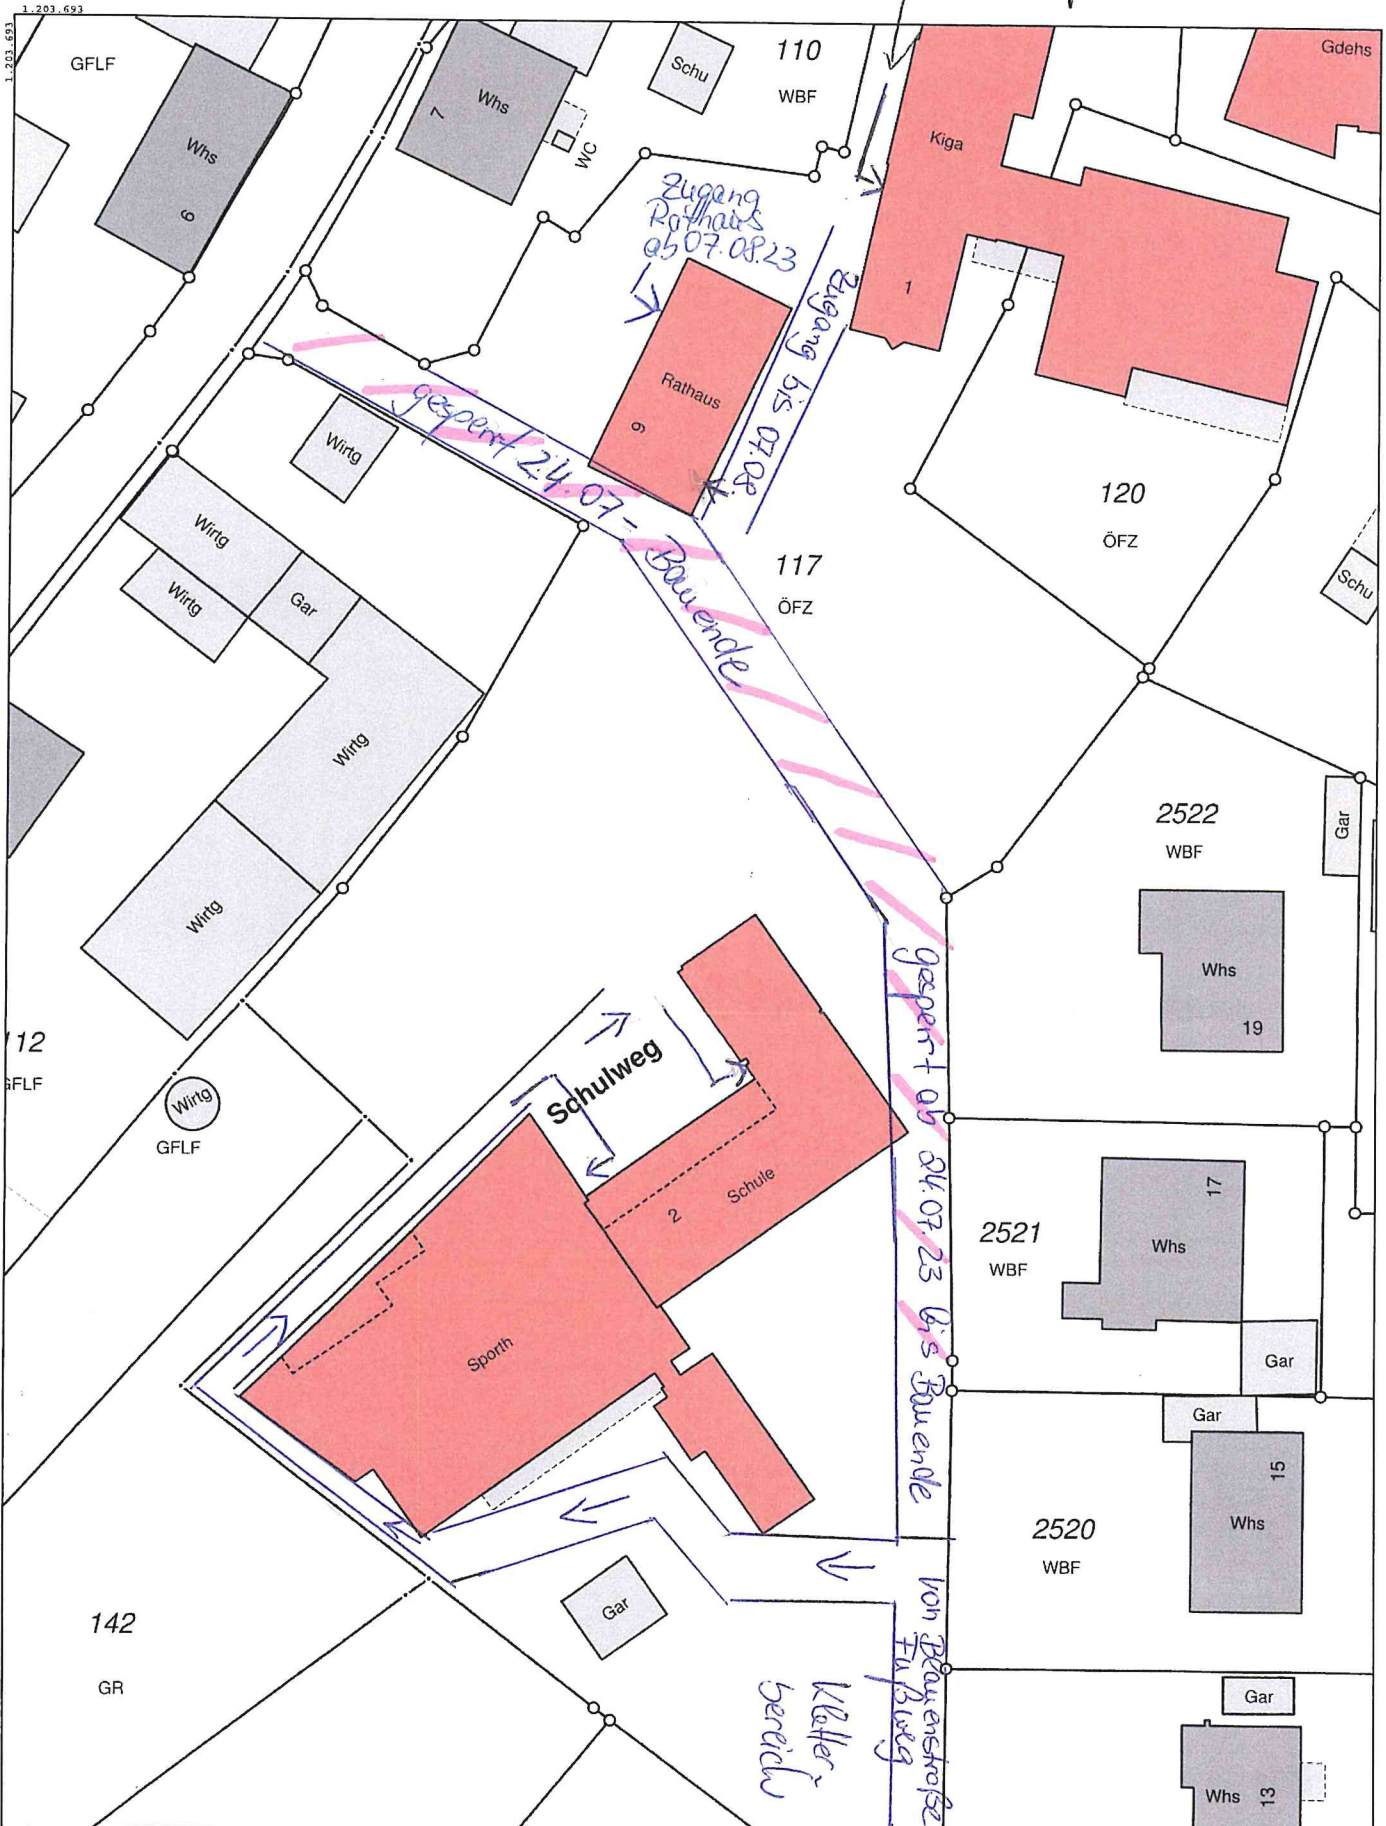

Dorfstraße 1  
-platz

10m 10m  
GVV  
Vorderes  
Kandertal  
R 398072 H 5277356

Lagebez.	Rümmingen (Rümmingen), Schulweg 2
Bemerkung	
Maßstab	1:580
Datum	13.07.2023 15:20 Uhr
Bearbeiter	Berger, Karola

N

**geoSERVICE**  
geoservice.regiodata-service.de